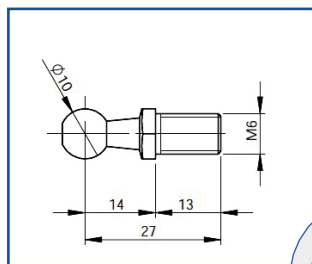

KONCOVKY A KONZOLY PRE ANTIKOROVÉ PLYNOVÉ VZPERY

REF 92215 i INOX

REF 92214 i INOX

REF 92990 i INOX

REF 92989 i INOX

REF 92262 i INOX

REF 92265 i INOX

REF HG 101 i INOX