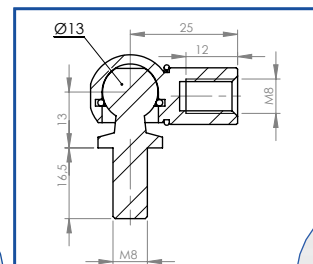

KONCOVKY A KONZOLY PRE ANTIKOROVÉ PLYNOVÉ VZPERY

REF 92215 i INOX

REF 92214 i INOX

REF 92990 i INOX

REF 92989 i INOX

REF 92262 i INOX

REF 92265 i INOX

REF HG 101 i INOX