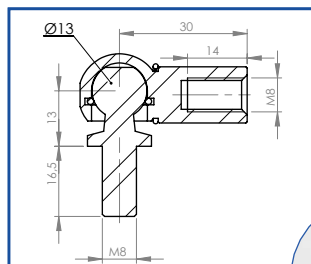

KONCOVKY A KONZOLY PRE ANTIKOROVÉ PLYNOVÉ VZPERY

REF 92215 i INOX

REF 92214 i INOX

REF 92990 i INOX

REF 92989 i INOX

REF 92262 i INOX

REF 92265 i INOX

REF HG 101 i INOX