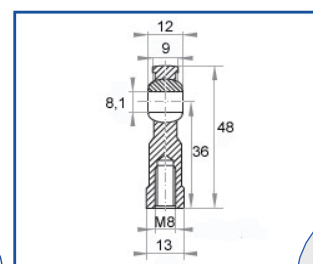

REF ST Gi8 INOX