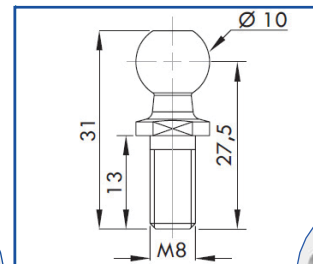

KONCOVKY A KONZOLY PRE ANTIKOROVÉ PLYNOVÉ VZPERY

REF 92215 i INOX

REF 92214 i INOX

REF 92990 i INOX

REF 92989 i INOX

REF 92262 i INOX

REF 92265 i INOX

REF HG 101 i INOX