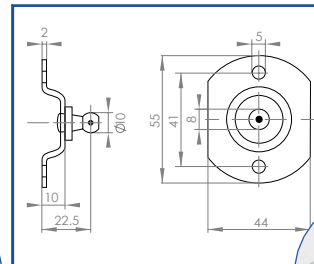

## PRE UCHYTENIE PLYNOVÝCH VZPIER

REF ST 92298

STEEL

REF ST 92992

STEEL

REF HG 92293

STEEL

REF HG BA 01 K13

PLASTIC

REF HG 100/2

STEEL

REF HG 101

STEEL

REF HG BA 30 Z08

PLASTIC

REF STP 100(Ø6)  
REF STP 100D8 (Ø8)