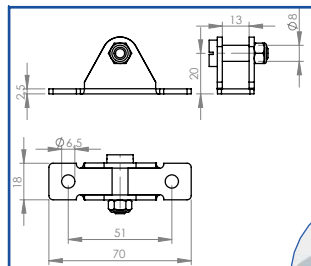

## PRE UCHYTENIE PLYNOVÝCH VZPIER

REF ST 92298

STEEL

REF ST 92992

STEEL

REF HG 92293

STEEL

REF HG BA 01 K13

PLASTIC

REF HG 100/2

STEEL

REF HG 101

STEEL

REF HG BA 30 Z08

PLASTIC

REF STP 100(Ø6)  
REF STP 100D8 (Ø8)