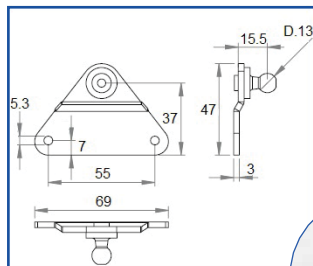

## PRE UCHYTENIE PLYNOVÝCH VZPIER

REF ST 92298

STEEL

REF ST 92992

STEEL

REF HG 92293

STEEL

REF HG BA 01 K13

PLASTIC

REF HG 100/2

STEEL

REF HG 101

STEEL

REF HG BA 30 Z08

PLASTIC

REF STP 100(Ø6)  
REF STP 100D8 (Ø8)