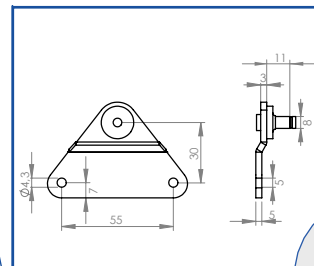

## PRE UCHYTENIE PLYNOVÝCH VZPIER

REF ST 92298

STEEL

REF ST 92992

STEEL

REF HG 92293

STEEL

REF HG BA 01 K13

PLASTIC

REF HG 100/2

STEEL

REF HG 101

STEEL

REF HG BA 30 Z08

PLASTIC

REF STP 100(Ø6)  
REF STP 100D8 (Ø8)