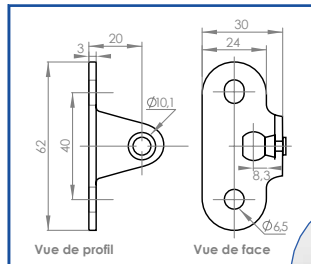

## PRE UCHYTENIE PLYNOVÝCH VZPIER

REF ST 92298

STEEL

REF ST 92992

STEEL

REF HG 92293

STEEL

REF HG BA 01 K13

PLASTIC

REF HG 100/2

STEEL

REF HG 101

STEEL

REF HG BA 30 Z08

PLASTIC

REF STP 100(Ø6)  
REF STP 100D8 (Ø8)